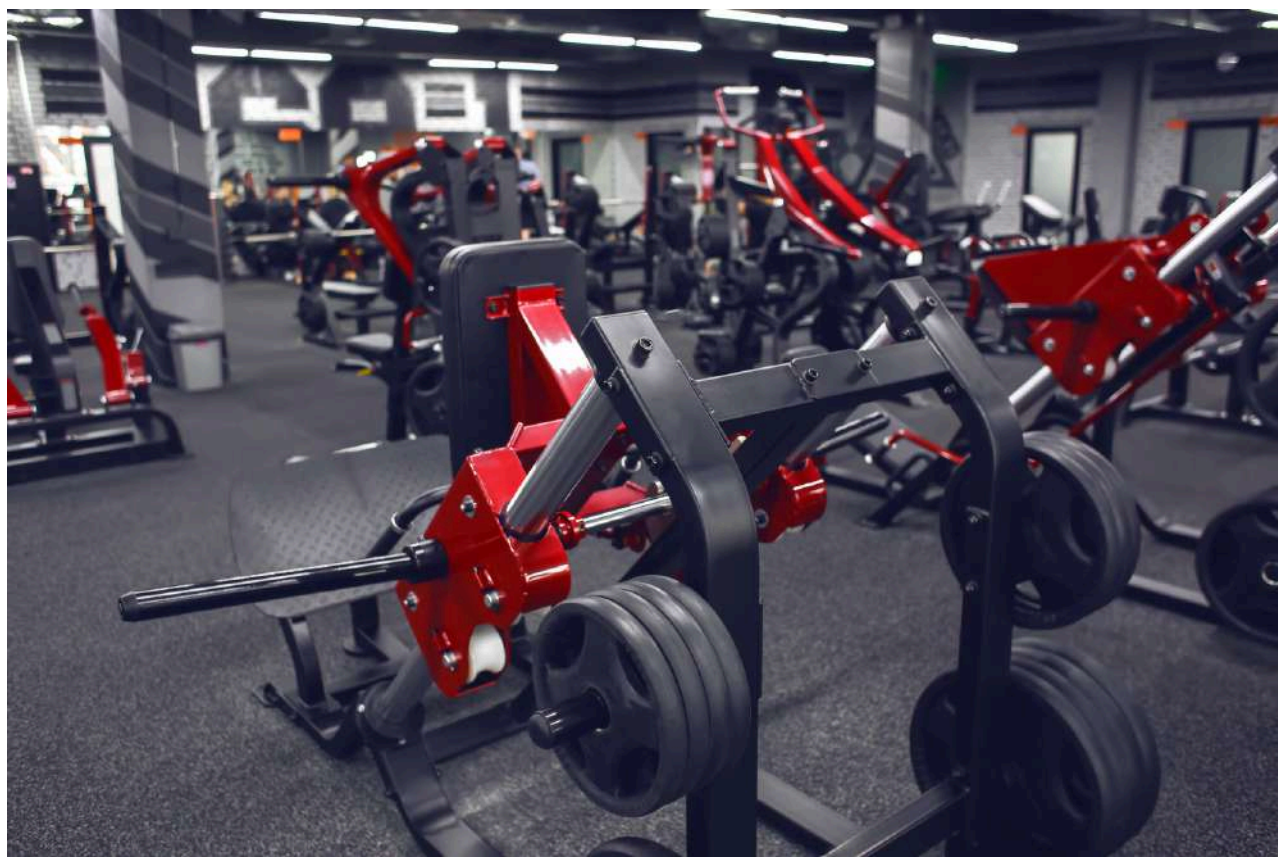

275,000円(税込)

EVOLUTIONシリーズの
ご購入には一定条件があります。
ご興味のある方はお問い合わせください。

HFSシリーズ (ウエイトスタック)

HFSシリーズは
フレームとスイングアームの色を
右記の組み合わせから
お選びいただけます

スタンダードカラーは追加料金なし
シグネチャーカラーは15,000円(税込/1台当たり)の追加料金

Evolutionシリーズの
ご購入には一定条件があります。
ご興味のある方はお問い合わせください。