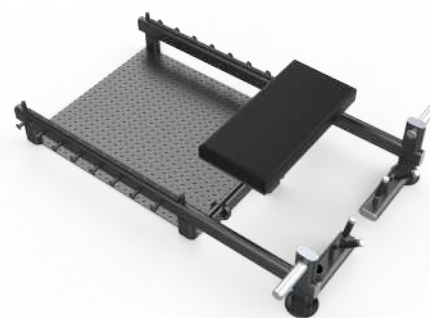

RA606

グレートブリッジベンチ

外形寸法(mm):[D]1930×[W]1400×[H]515
本体重量:117kg

209,000円(税込)