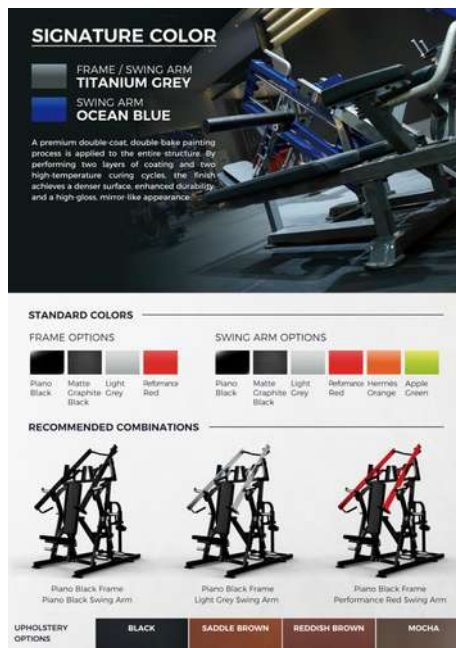

HFPシリーズ (MTS ウェイトスタック)

HFPシリーズは
フレームとスイングアームの色を
右記の組み合わせから
お選びいただけます

スタンダードカラーは追加料金なし
シグネチャーカラーは15,000円(税込/1台当たり)の追加料金

Evolutionシリーズの
ご購入には一定条件があります。
ご興味のある方はお問い合わせください。

SM2037

スプリットムーブ
バイセップスカール

外形寸法(mm):[D]970×[W]1480×[H]1500
本体重量:236kg ウェイトスタック重量:50kg×2

506,000円(税込)